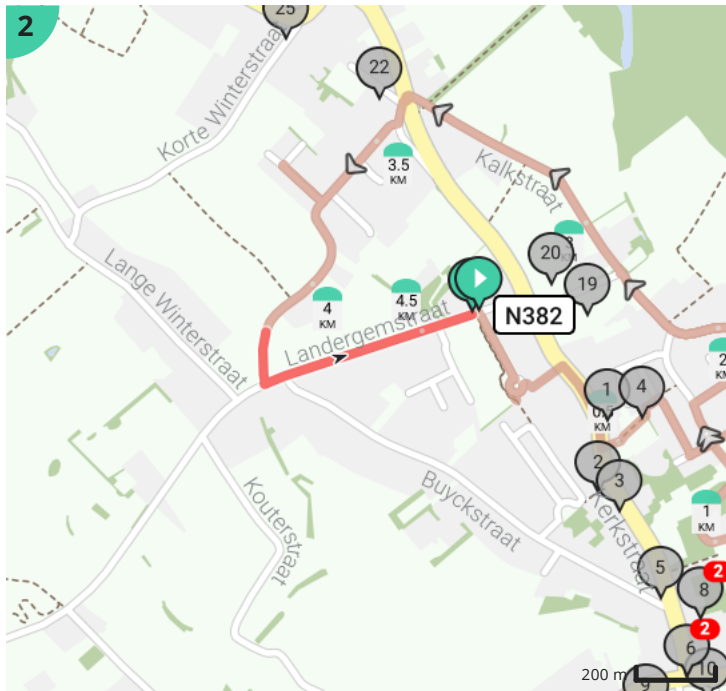

Anzegem - speelwandeling

Door Jeugd Dienst Anzegem

- Lengte: 4.6 km
- Stijging: 24 m
- Moeilijkheidsgraad: 3/10
- Torrebosstraat, 8570 Anzegem, België
- Landergemstraat, 8570 Anzegem, België

Bekijk op mobiel

Legende

- Route
- Bezienswaardigheid
- Steilheid van beklimming
- Steilheid van afdaling

Totaal	Type	Kaart- nummer	Informatie	Uurrooster 5 km/h	Volgende
0.0 km		1	Torrebosstraat	0 min	131 m
0.13 km		1	Sla rechts af op Torrebosstraat (Anzegem)	1 min	29 m
0.16 km		1		1 min	16 m
0.18 km		1		2 min	1 m
0.18 km		1		2 min	14 m
0.19 km		1	Sla scherp rechts af op Torrebosstraat (Anzegem)	2 min	28 m
0.22 km		1		2 min	3 m
0.23 km		1		2 min	73 m
0.3 km		1		3 min	5 m
0.31 km		1	Sla rechts af op Kerkstraat, N382 (Anzegem)	3 min	162 m
0.42 km		1	Half vrijstaande burgerwoning		
0.47 km		1	Half vrijstaande burgerwoning		
0.47 km		1		5 min	4 m
0.47 km		1		5 min	131 m
0.48 km		1	Twee burgerwoningen		
0.56 km		1	Anzegem		
0.6 km		1		7 min	4 m
0.61 km		1	Sla rechts af op Henri Heffinckstraat (Anzegem)	7 min	114 m
0.72 km		1	Sla rechts af op Henri Heffinckstraat (Anzegem)	8 min	3 m
0.73 km		1	Sla scherp links af op Henri Heffinckstraat (Anzegem)	8 min	44 m
0.77 km		1	Sla scherp rechts af op Ter Schabbe (Anzegem)	9 min	70 m
0.84 km		1	Sla rechts af op Kortestraat (Anzegem)	10 min	3 m
0.85 km		1	ga rechtdoor op Kortestraat (Anzegem)	10 min	76 m
0.92 km		1	ga rechtdoor op Kortestraat (Anzegem)	11 min	45 m
0.97 km		1	ga rechtdoor op Borreberg (Anzegem)	11 min	106 m
0.98 km		1	Herberg		
0.99 km		1	Brasserie Oud Gemeentehuis		
0.99 km		1	Oud Gemeentehuis		
0.99 km		1	zicht op de kerk van Anzegem (foto nog mét kerktoren)		
0.99 km		1	Pastorie		