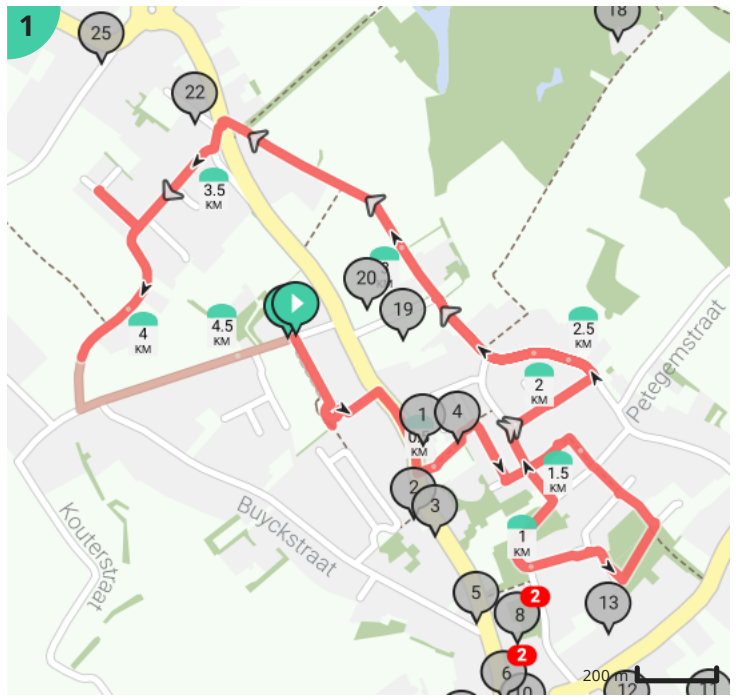

Anzegem - speelwandeling

Door Jeugd Dienst Anzegem

- Lengte: 4.6 km
- Stijging: 24 m
- Moeilijkheidsgraad: 3/10
- Torrebosstraat, 8570 Anzegem, België
- Landergemstraat, 8570 Anzegem, België

Bekijk op mobiel

Legende

- Route
- Bezienswaardigheid
- Steilheid van beklimming
- Steilheid van afdaling

Totaal	Type	Kaart- nummer	Informatie	Uurrooster 5 km/h	Volgende
0.0 km		1	Torrebosstraat	0 min	131 m
0.13 km		1	Sla rechts af op Torrebosstraat (Anzegem)	1 min	29 m
0.16 km		1		1 min	16 m
0.18 km		1		2 min	1 m
0.18 km		1		2 min	14 m
0.19 km		1	Sla scherp rechts af op Torrebosstraat (Anzegem)	2 min	28 m
0.22 km		1		2 min	3 m
0.23 km		1		2 min	73 m
0.3 km		1		3 min	5 m
0.31 km		1	Sla rechts af op Kerkstraat, N382 (Anzegem)	3 min	162 m
0.42 km		1	Half vrijstaande burgerwoning		
0.47 km		1	Half vrijstaande burgerwoning		
0.47 km		1		5 min	4 m
0.47 km		1		5 min	131 m
0.48 km		1	Twee burgerwoningen		
0.56 km		1	Anzegem		
0.6 km		1		7 min	4 m
0.61 km		1	Sla rechts af op Henri Heffinckstraat (Anzegem)	7 min	114 m
0.72 km		1	Sla rechts af op Henri Heffinckstraat (Anzegem)	8 min	3 m
0.73 km		1	Sla scherp links af op Henri Heffinckstraat (Anzegem)	8 min	44 m
0.77 km		1	Sla scherp rechts af op Ter Schabbe (Anzegem)	9 min	70 m
0.84 km		1	Sla rechts af op Kortestraat (Anzegem)	10 min	3 m
0.85 km		1	ga rechtdoor op Kortestraat (Anzegem)	10 min	76 m
0.92 km		1	ga rechtdoor op Kortestraat (Anzegem)	11 min	45 m
0.97 km		1	ga rechtdoor op Borreberg (Anzegem)	11 min	106 m
0.98 km		1	Herberg		
0.99 km		1	Brasserie Oud Gemeentehuis		
0.99 km		1	Oud Gemeentehuis		
0.99 km		1	zicht op de kerk van Anzegem (foto nog mét kerktoren)		
0.99 km		1	Pastorie		